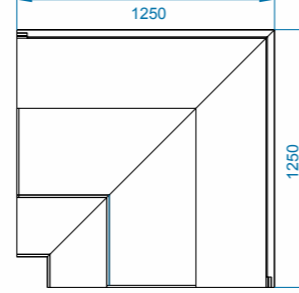

rose

reyon dolapları

serve-over counters

90° İç Köşe
90° Internal Corner

90° Dış Köşe
90° External Corner

Teknik Özellikler / Technical Features

Yanlar Hariç Uzunluk	Derinlik	Yükseklik	Yan Kalınlığı	Teşhir Alanı	Çalışma Voltajı	Çalışma Derecesi
Length Without Endwalls	Width	Height	Endwall Thickness	Display Area	Operating Voltage	Operating Temperature
(mm)	(mm)	(mm)	(mm)	(m ²)	V/Hz	°C
937	1150	1250	50	0.72	230/50	DL: +2/+4 MT: 0/+2 PT: +4/+6 DL: Şarküteri - Delicatessen MT: Et - Meat PT: Pasta - Patisserie
1250				0.96		
1875				1.44		
2500				1.93		
2810				2.16		
3750				2.89		