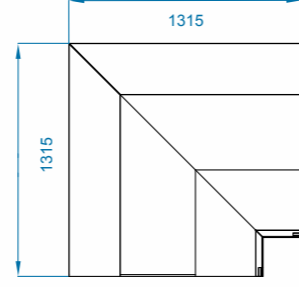

rose

reyon dolapları

serve-over counters

90° İç Köşe
90° Internal Corner

90° Dış Köşe
90° External Corner

Teknik Özellikler / Technical Features

Yanlar Hariç Uzunluk	Derinlik	Yükseklik	Yan Kalınlığı	Teşhir Alanı	Çalışma Voltajı	Çalışma Derecesi
Length Without Endwalls	Width	Height	Endwall Thickness	Display Area	Operating Voltage	Operating Temperature
(mm)	(mm)	(mm)	(mm)	(m ²)	V/Hz	°C
937	1150	1250	50	0.72	230/50	DL: +2/+4 MT: 0/+2 PT: +4/+6 DL: Şarküteri - Delicatessen MT: Et - Meat PT: Pasta - Patisserie
1250				0.96		
1875				1.44		
2500				1.93		
2810				2.16		
3750				2.89		