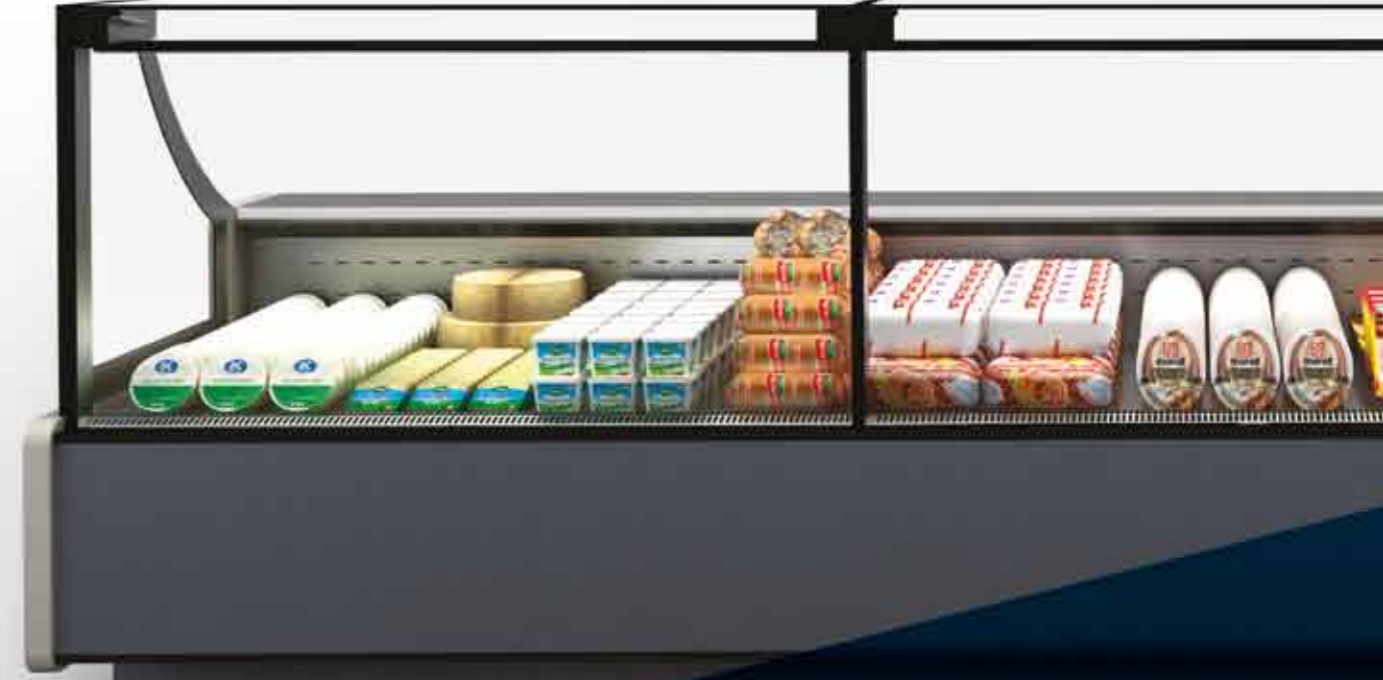

rose

reyon dolapları

serve-over counters

senol
soğutma

rose

reyon dolapları

serve-over counters

Klasik reyon teşhir dolaplarına yeni bir bakış getiren Rose modeli, hem şarküteri hem de pasta için kullanılabilir olup, önden açılabilen temperli ve amortisörlü camları sayesinde temizlik ve kullanım kolaylığı sağlar

The Rose model, which brings a new look to the classic showcase cabinets, can be used for both delicatessen and pastry, and provides easy cleaning and ease of use with its upward opening tempered and shock-absorbing glasses.

- Et, şarküteri, pasta ve çikolata için kullanılır
- Dıştan motorlu
- Fanlı soğutma
- Elektronik termostat
- Poliüretan gövde
- Paslanmaz çelik iç kaplama
- Paslanmaz çelik çalışma tezgahı
- Amortisörlü açılabilir temperli camlar sayesinde yükleme ve temizlik kolaylığı
- Aydınlatma sistemi

- Used for meat, delicatessen, pastry and chocolate
- Remote version
- Fan assisted refrigeration
- Electronic thermostat
- Polyurethane injected body
- Stainless steel inner coating
- Stainless steel working plate
- Upward opening tempered glasses provide easy cleaning and maintenance
- Light system