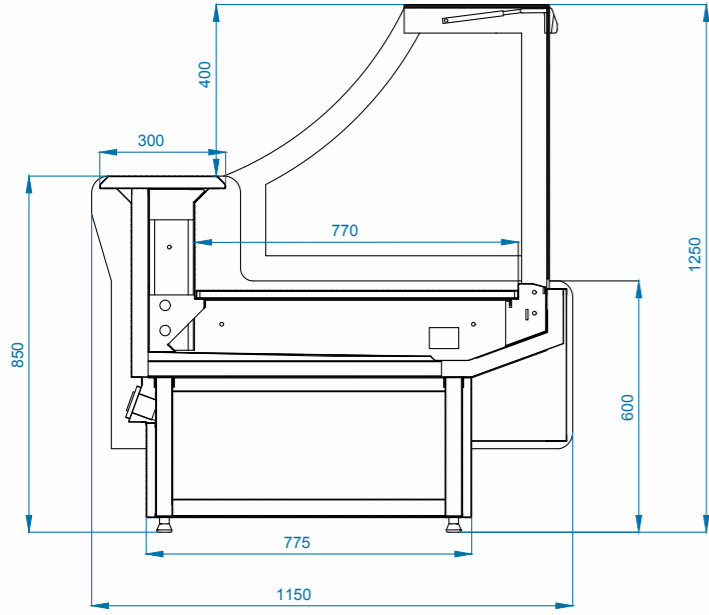

rose

reyon dolapları

serve-over counters

90° İç Köşe
90° Internal Corner

90° Dış Köşe
90° External Corner

Teknik Özellikler / Technical Features

Yanlar Hariç Uzunluk	Derinlik	Yükseklik	Yan Kalınlığı	Teşhir Alanı	Çalışma Voltajı	Çalışma Derecesi
Length Without Endwalls	Width	Height	Endwall Thickness	Display Area	Operating Voltage	Operating Temperature
(mm)	(mm)	(mm)	(mm)	(m ²)	V/Hz	°C
937	1150	1250	50	0.72	230/50	DL: +2/+4 MT: 0/+2 PT: +4/+6 DL: Şarküteri - Delicatessen MT: Et - Meat PT: Pasta - Patisserie
1250				0.96		
1875				1.44		
2500				1.93		
2810				2.16		
3750				2.89		